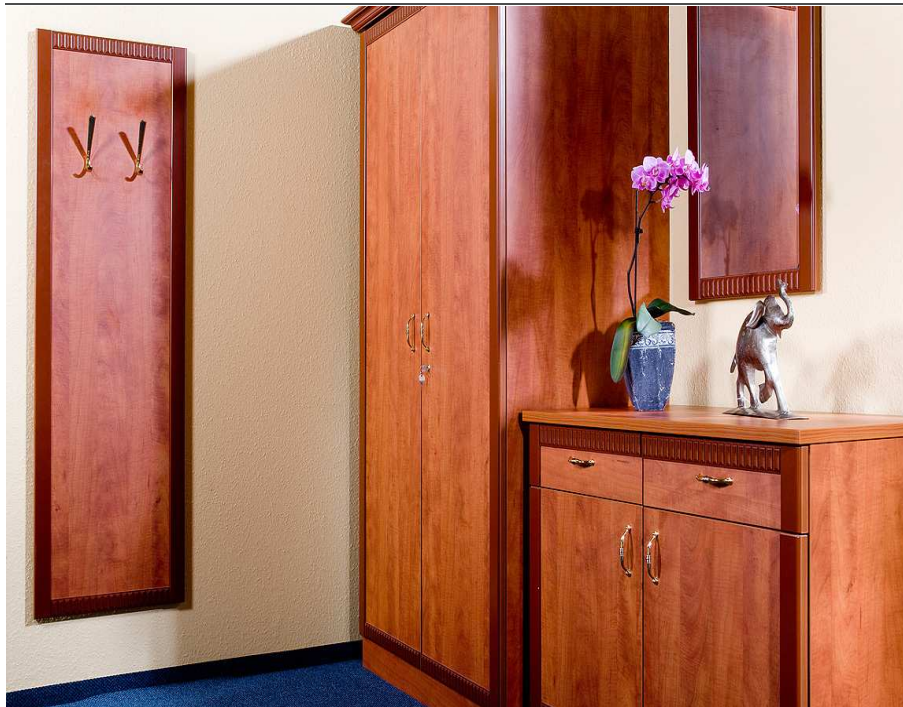

MÖBELPROGRAMM CLASSICA

STARKE

CLASSICA ein Möbelprogramm mit Tradition und Eleganz.

Classica verbindet traditionelle Elemente wie dunkle Holzöne und geschwungene Formen wie Kranz und Zierelemente mit heutigen Anforderungen an die Funktionalität eines Möbelstücks. Türen und Schubkästen werden sanft gestoppt. So verleiht Classica den Wohnräumen ein gediegen-bürgerliches Ambiente und verknüpft es mit dem Komfort der Neuzeit - ein perfektes Umfeld für gehobene Ansprüche.

MÖBELPROGRAMM CLASSICA

STARKE

Auszug aus der Typenliste

Korpus und Fronten: Hochwertige 3-Schichten Qualitätsspanplatte, direktkunststoffbeschichtet, Fachböden höhenverstellbar, Seiten und Mittelseiten mit entsprechenden Reihenlochbohrungen, alle sichtbaren Schmalflächen mit 2 mm ABS-Kanten, Fronten mit Leistenaufdopplung 50 x 5mm sowie sind alle Fronten mit eingebohrten Anschlagpuffern ausgestattet